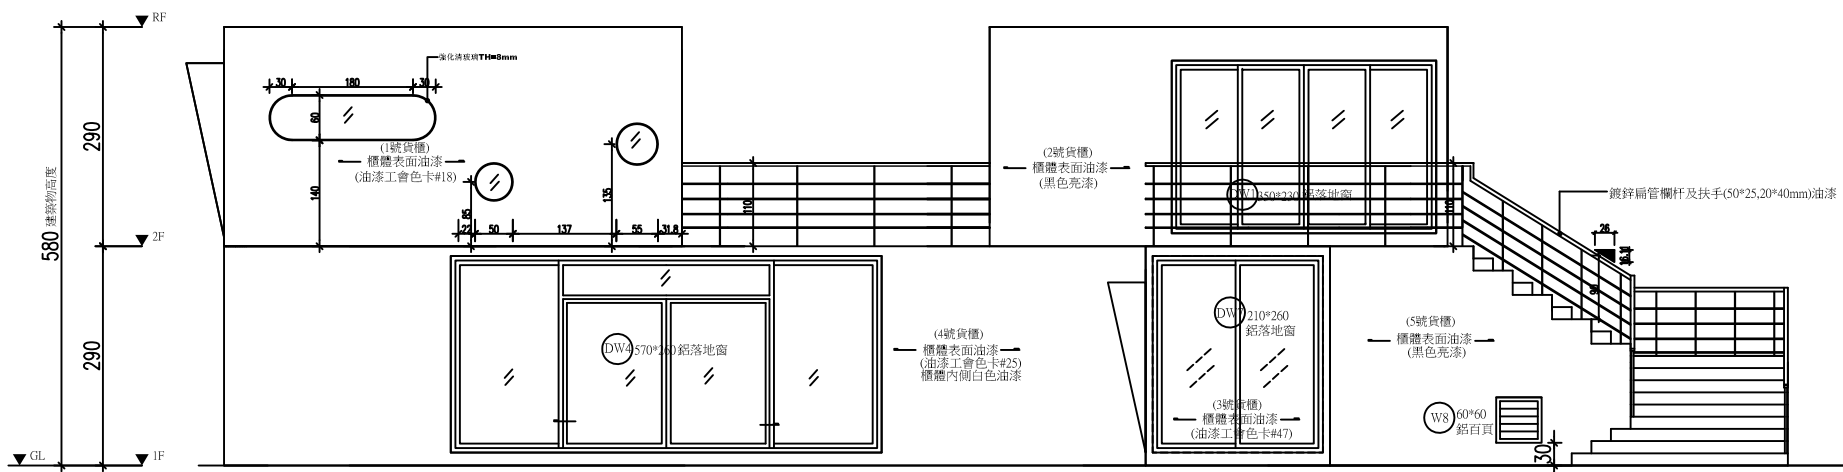

Note:

A3 SCALE=1/100
A1 SCALE=1/50

南向立面圖

A3 SCALE=1/100
A1 SCALE=1/50

東向立面圖

工程名稱 Title:
 國立臺北
 藝術大學
 出奇櫃創意貨櫃屋工程

Checked by :	Signature :
Design by :	
Drawn by :	
Date :	

Drawing Title:
 南向立面圖
 東向立面圖

Scale :

劉家華建築師事務所
 建築師: 劉家華
 IMAGINEERINGARCHITECTS
 Tel: 2631-0533 Fax: 2631-0541

圖號 Dwg no.:	張號 Sheet no.:
A3-1	

104建字第0173號竣工圖