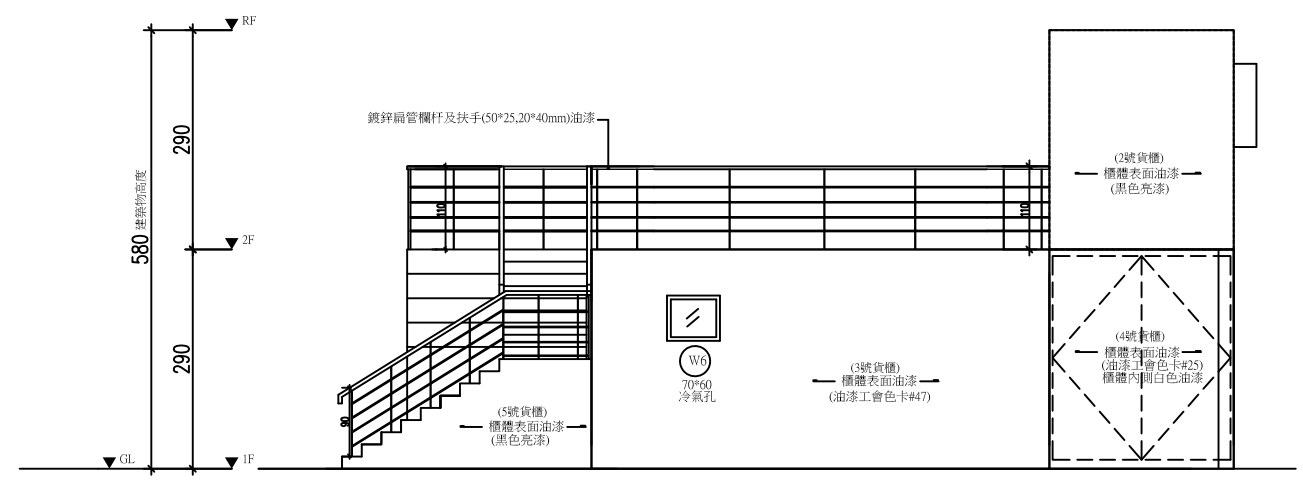

Note:

A3 SCALE=1/100
A1 SCALE=1/50

南向立面圖

A3 SCALE=1/100
A1 SCALE=1/50

東向立面圖

工程名稱 Title:
 國立臺北
 藝術大學
 出奇櫃創意貨櫃屋工程

Checked by :	Signature :
Design by :	
Drawn by :	
Date :	

Drawing Title:
 南向立面圖
 東向立面圖

Scale :

劉家華建築師事務所
 建築師: 劉家華
 IMAGINEERINGARCHITECTS
 Tel: 2631-0533 Fax: 2631-0541

圖號 Dwg no.:	張號 Sheet no.:
A3-1	

104建字第0173號竣工圖